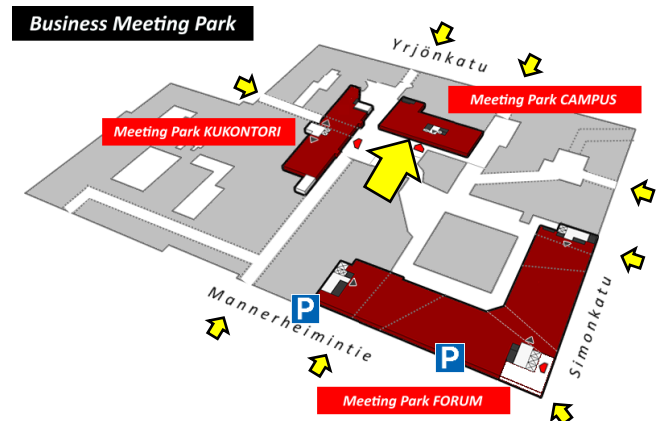

Kauppakeskuksesta:

Kauppakeskus Forumin 3. kerroksen *Picnikin* viereisistä lasiovista ulos Kukontorille. Heti vastapäätä olevan **punaisen** lipun kohdalla ovesta sisään.

Hissillä 4. kerrokseen tai rappusia 1,5 kerrosta ylöspäin. Ovikello löytyy oven vierestä. Vastaanotto avaa oven ja toivottaa tervetulleeksi.

PYSÄKÖINTI: EuroPark CityForum

Autolla sisään **Simonkadulta** Forumin vastapäätä (Narikkatorin vierestä) ja **Ruoholahden kadulta**.

Pysäköintihallin ylemmältä tasolta, **infopisteen vieressä** olevan käytävän perällä olevilla Forum kauppakeskuksen hisseillä 3. kerrokseen.

Hissien oikealla puolella olevista lasiovista siirrytään sisälle kauppakeskukseen, jolloin perällä vasemmalla näkyy "Mehiläisen" valomainos. Tämän käytävän perällä olevan lasioven takana olevilla hisseillä siirrytään 6. kerrokseen.

Ovikello löytyy oven vasemmalta puolelta. Vastaanotto avaa oven ja toivottaa Tervetulleeksi.

Meeting Parkin vastaanotosta voi pyytää -20 % alennuskupongin EuroParkin pysäköinnistä. Lähtiessä parkkihallin maksuautomaattiin syötetään ensin parkkihallin oma lippu, jonka jälkeen näkee maksettavan summan. Tämän jälkeen syötetään alennuslippu, jolloin summasta vähennetään -20%. Jäljelle jäävä summa maksetaan normaalisti.