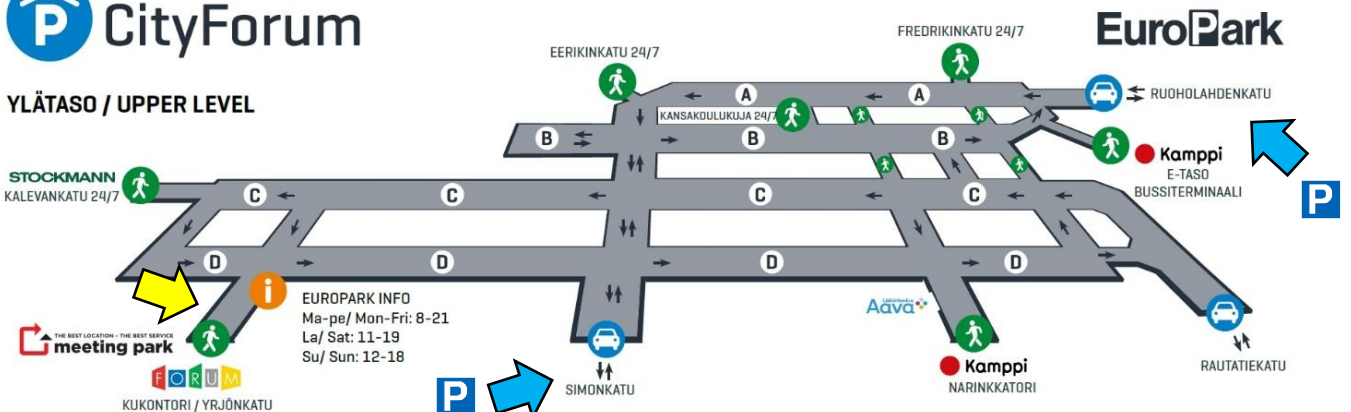

PYSÄKÖINTI: EuroPark CityForum

Autolla sisään **Simonkadulta** Forumin vastapäätä (Narikkatorin vierestä) ja **Ruoholahden kadulta**.

Pysäköintihallin ylemmältä tasolta, **infopisteen vieressä** olevan käytävän perällä olevilla Forum kauppakeskuksen hisseillä 3. kerrokseen.

Hissien oikealla puolella olevista lasiovista siirrytään sisälle kauppakeskukseen, jolloin perällä vasemmalla näkyy "Mehiläisen" valomainos. Tämän käytävän perällä olevan lasioven takana olevilla hisseillä siirrytään 6. kerrokseen.

Ovikello löytyy oven vasemmalta puolelta. Vastaanotto avaa oven ja toivottaa Tervetulleeksi.

Meeting Parkin vastaanotosta voi pyytää -20 % alennuskupongin EuroParkin pysäköinnistä. Lähtiessä parkkihallin maksuautomaattiin syötetään ensin parkkihallin oma lippu, jonka jälkeen näkee maksettavan summan. Tämän jälkeen syötetään alennuslippu, jolloin summasta vähennetään -20%. Jäljelle jäävä summa maksetaan normaalisti.

CityForum

YLÄTASO / UPPER LEVEL

STOCKMANN
KALEVANKATU 24/7

EUROPARK INFO
Ma-pe/ Mon-Fri: 8-21
La/Sat: 11-19
Su/Sun: 12-18

KUKONTORI / YRJÖNKATU

ALATASO / LOWER LEVEL

STOCKMANN
KALEVANKATU 24/7

EUROPARK INFO
Ma-pe/ Mon-Fri: 8-21
La/Sat: 11-19
Su/Sun: 12-18